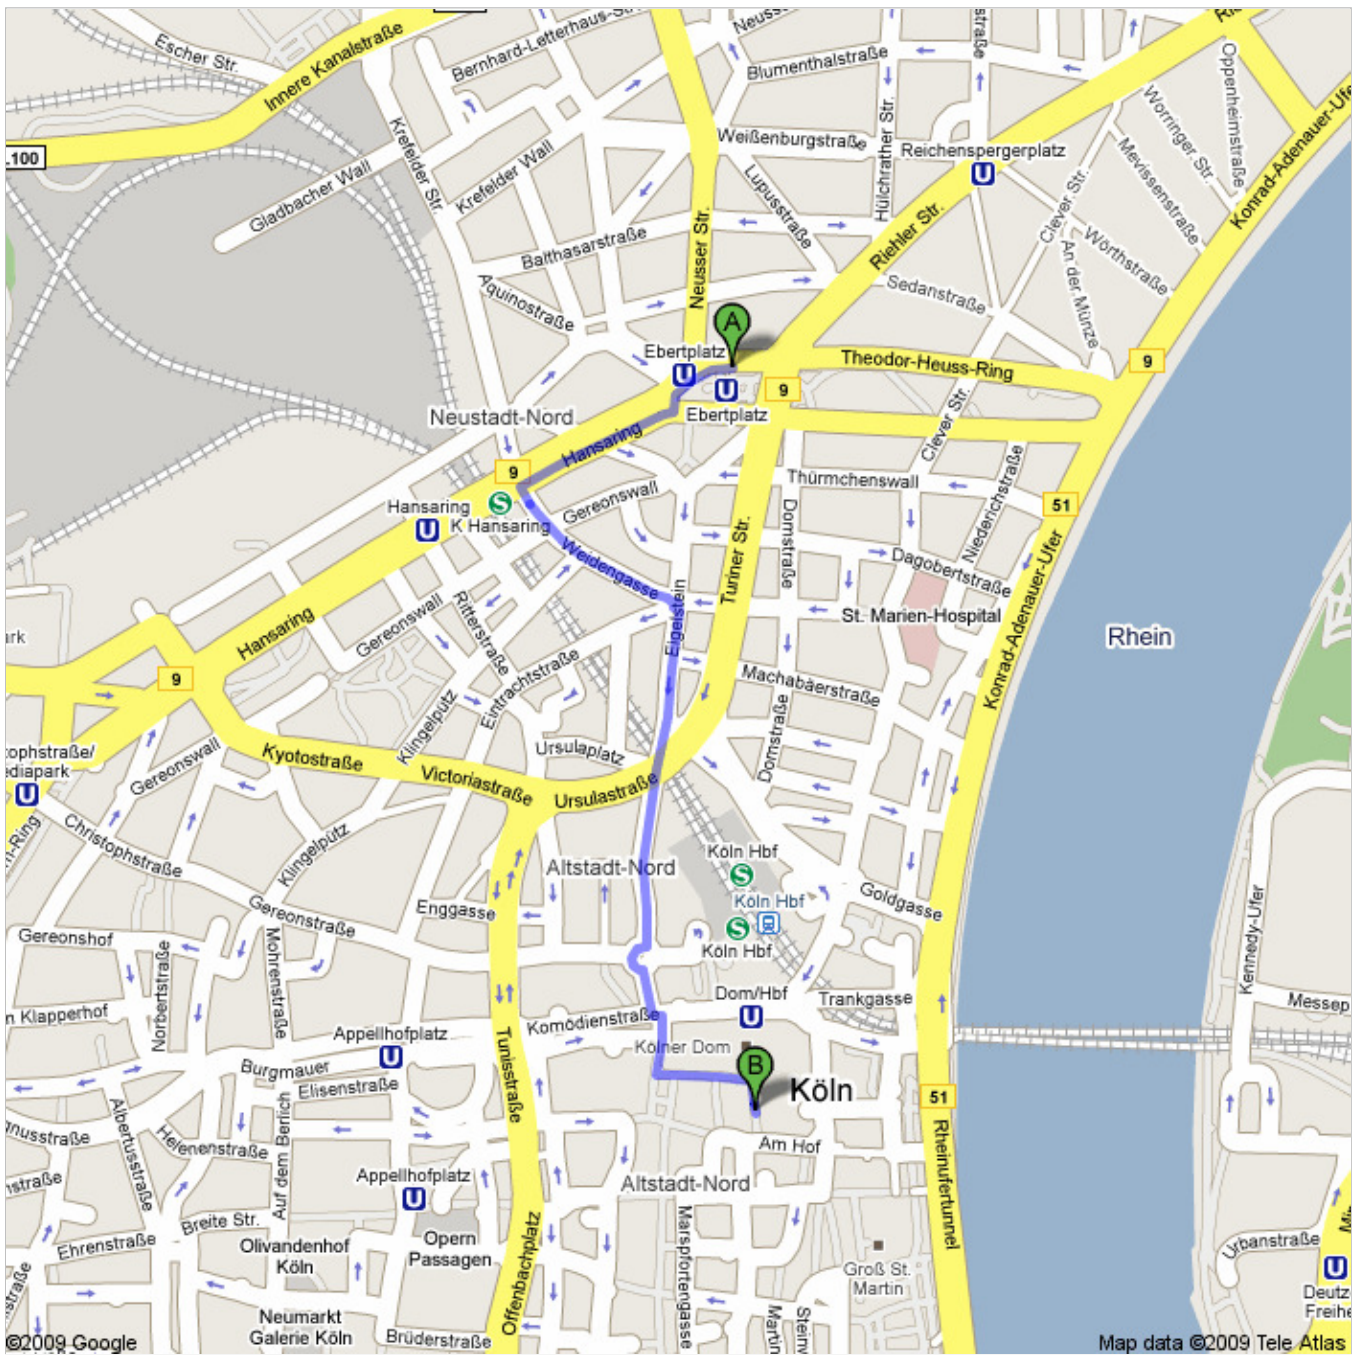

Route nach Roncalliplatz, Altstadt-Nord 50667 Köln, Köln, Nordrhein-Westfalen

1,7 km – ca. 21 Minuten

 Ebertplatz, Köln

1. **West auf Ebertplatz Richtung B9/Ebertplatz**
Ca. 2 Minuten 0,1 km weiter
gesamt 0,1 km
-  2. Bei **B9/Hansaring rechts** abbiegen
Ca. 3 Minuten 0,3 km weiter
gesamt 0,4 km
-  3. Bei **Weidengasse links** abbiegen
Ca. 4 Minuten 0,3 km weiter
gesamt 0,7 km
-  4. Bei **Eintrachtstraße links** abbiegen 11 m weiter
gesamt 0,7 km
-  5. Scharf **rechts** bei **Eigelstein**
Ca. 3 Minuten 0,3 km weiter
gesamt 1,0 km
6. Weiter auf **Marzellenstraße**
Den Kreisverkehr passieren
Ca. 5 Minuten 0,4 km weiter
gesamt 1,4 km
-  7. Bei **Komödienstraße links** abbiegen 13 m weiter
gesamt 1,4 km
-  8. Bei **Unter Fethenhennen rechts** abbiegen
Ca. 1 Minute. 0,1 km weiter
gesamt 1,5 km
-  9. Bei **Domgäßchen links** abbiegen 31 m weiter
gesamt 1,5 km
-  10. **Links** halten bei **Domkloster** 66 m weiter
gesamt 1,6 km
-  11. **Rechts** halten bei **Roncalliplatz**
Ca. 1 Minute. 0,1 km weiter
gesamt 1,7 km

 Roncalliplatz, Altstadt-Nord 50667 Köln, Köln, Nordrhein-Westfalen

Diese Wegbeschreibung dient nur zu Planungszwecken. Es ist möglich, dass die Verkehrsverhältnisse aufgrund von Baustellen, Verkehr, Wetter oder anderen Ereignissen von den in der Karte dargestellten Suchergebnissen abweichen können. Sie sollten daher Ihre Route entsprechend planen. Sie müssen alle Zeichen oder Hinweise bezüglich Ihrer Route beachten.

Kartendaten ©2009 Tele Atlas